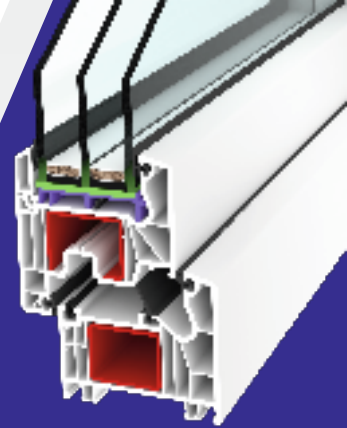

Perfectherm to nowoczesne okna wykonane w najwyższym standardzie. Okna **Perfectherm** nadadzą wnętrzu niepowtarzalny charakter, gdyż zadbane w nich o każdy detal. Rdzenie profili okiennych w czterech kolorach (białe, brązowe, antracytowe oraz karmelowe) po otwarciu okna idealnie komponują się z zastosowaną okleiną i pasują do nowoczesnych aranżacji. Dzięki niskiej przyłdzie okno zyskuje większą powierzchnię szyby, a do pomieszczenia trafia więcej światła. Optymalnie dobrana ilość komór, zastosowanie dodatkowej uszczelki środkowej w ramie i skrzydle oraz pakiet trzyszybowy sprawiają, że **okna Perfectherm spełniają wymagania stolarki pasywnej**.

STYLOWE

Dwa kształty skrzydła - designerskie oraz klasyczne, doskonale wpisują się w nowoczesne budownictwo. Okna Perfectherm nadają budynkom lekkości i niezwykłego stylu.

HARMONIJNE

Cztery kolory rdzenia tworzą harmonijne połączenie z bogatą gamą oklein. Okna Perfectherm doskonale prezentują się zarówno w klasycznej bieli jak i w drewnopodobnych foliach dekoracyjnych oraz modernistycznych kolorach z palety RAL.

CIEPŁE

Sześciokomorowe profile o głębokości zabudowy 80 mm oraz pakiety trzyszybowe 48 mm z ciepłą ramką zapewniają doskonałą izolacyjność termiczną okna na poziomie $0,78 \text{ W/m}^2\text{K}^*$.

SZCZELNE

Zastosowanie trzech uszczeliek w skrzydle i w ramie, pozwala na uzyskanie bardzo dobrych parametrów izolacyjnych.

BEZPIECZNE

Starannie opracowana i wytrzymała konstrukcja, zastosowanie zaczepów antywyważeniowych oraz pakietów z szybą bezpieczną skutecznie chronią budynek przed włamaniem.

NIEZAWODNE

Profile okienne w klasie grubości A, okucia obwiedniowe w 5-tej najwyższej klasie antykorozyjności oraz duże specjalnie profilowane zbrojenia gwarantują niezawodność przez wiele lat.