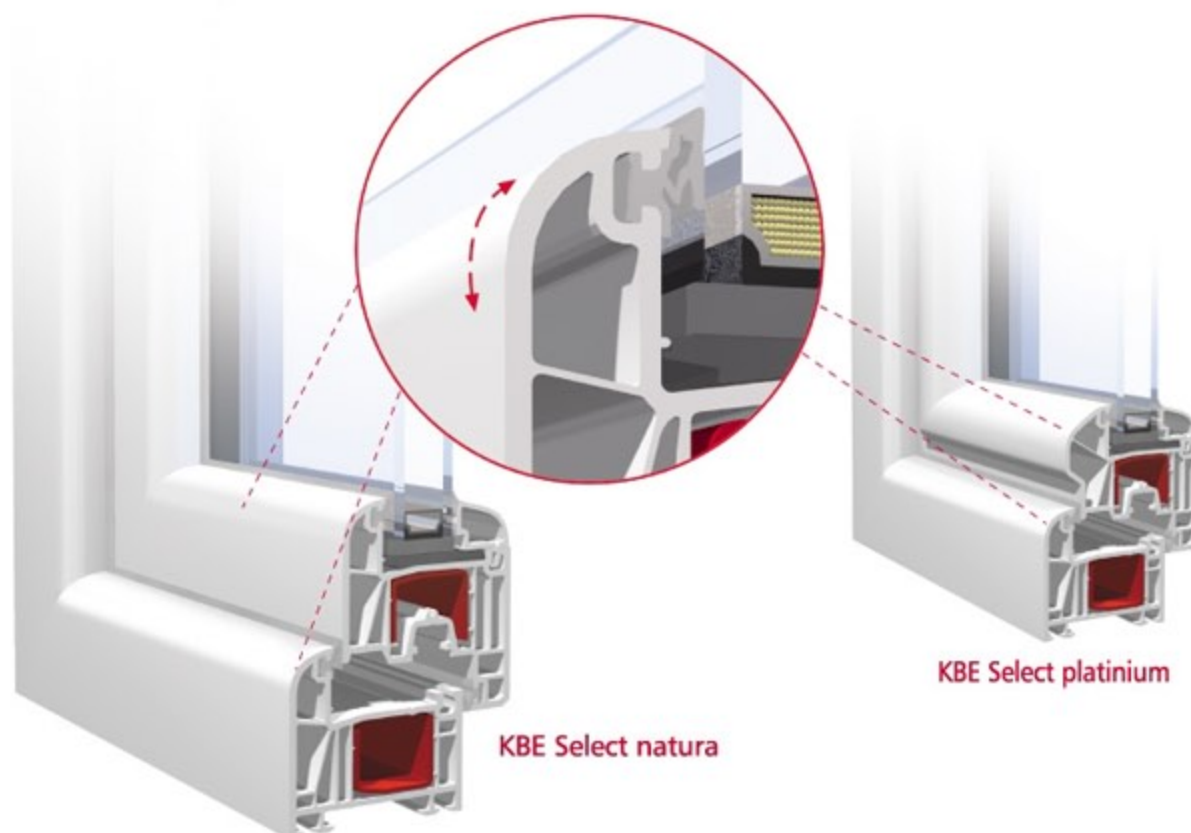

Rodem z natury

Niecodzienne, harmonijne, różnorodne - okna Select

Przy wyborze okien nie można godzić się na kompromisy. Trzeba znaleźć rozwiązania, które od razu zagwarantują wysoki komfort życia. 5 komorowe profile o szerokości budowlanej 70 mm wykonane w technologii bezołowiowej.

KBE Select natura

KBE Select platinum

- Wysoka izolacja akustyczna i termiczna dzięki wielokomorowej konstrukcji profili
- Duże komory pozwalające na dobór wzmocnień odpowiednio do wymagań statycznych
- 13 mm oś okuciowa zapewniająca optymalne zabezpieczenie przed włamaniem
- Zgrzewalne uszczelki dostępne w klasycznej czerni lub jasnoszarym kolorze, doskonale harmonizującym z bielą profili
- Atrakcyjna, elegancka i harmonijna linia optyczna
- Wyprofilowany, gładki wręb ułatwiający utrzymanie czystości i odprowadzanie ewentualnie nagromadzonej wody
- Możliwość stosowania pakietów szybowych o grubości od 4 do 52 mm

Kolory i wzory

Profile okienne i drzwiowe występują w bogatej paletce kolorów. Powlekane jednostronnie, jak i dwustronnie okleiną drewnopodobną w szerokiej gamie wzorów. Okna i fasady zyskują dzięki ich zastosowaniu nowy wygląd.