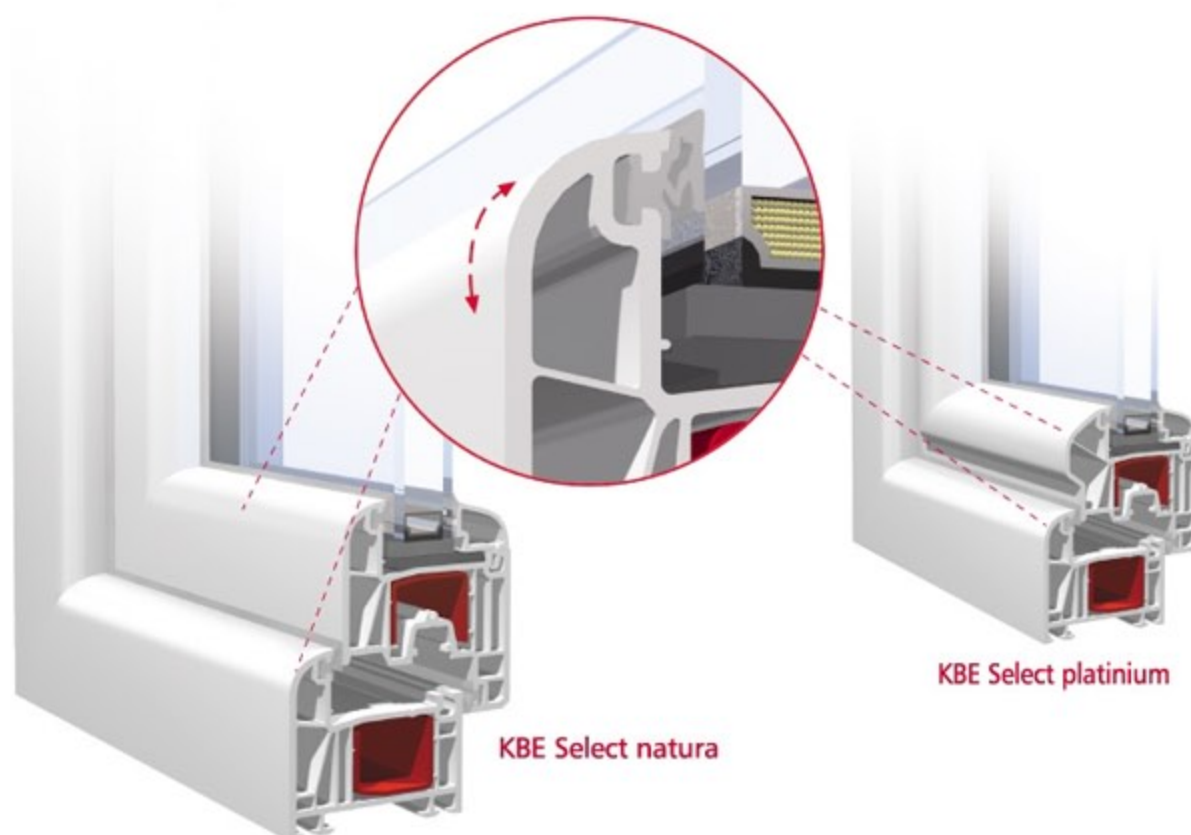

Rodem z natury

Niecodzienne, harmonijne, różnorodne - okna Select

Przy wyborze okien nie można godzić się na kompromisy. Trzeba znaleźć rozwiązania, które od razu zagwarantują wysoki komfort życia. 5 komorowe profile o szerokości budowlanej 70 mm wykonane w technologii bezołowiowej.

KBE Select natura

KBE Select platinum

- Wysoka izolacja akustyczna i termiczna dzięki wielokomorowej konstrukcji profili
- Duże komory pozwalające na dobór wzmocnień odpowiednio do wymagań statycznych
- 13 mm oś okuciowa zapewniająca optymalne zabezpieczenie przed włamaniem
- Zgrzewalne uszczelki dostępne w klasycznej czerni lub jasnoszarym kolorze, doskonale harmonizującym z bielą profili
- Atrakcyjna, elegancka i harmonijna linia optyczna
- Wyprofilowany, gładki wręb ułatwiający utrzymanie czystości i odprowadzanie ewentualnie nagromadzonej wody
- Możliwość stosowania pakietów szybowych o grubości od 4 do 52 mm

Kolory i wzory

Profile okienne i drzwiowe występują w bogatej palecie kolorów. Powlekane jednostronnie, jak i dwustronnie okleiną drewnopodobną w szerokiej gamie wzorów. Okna i fasady zyskują dzięki ich zastosowaniu nowy wygląd.